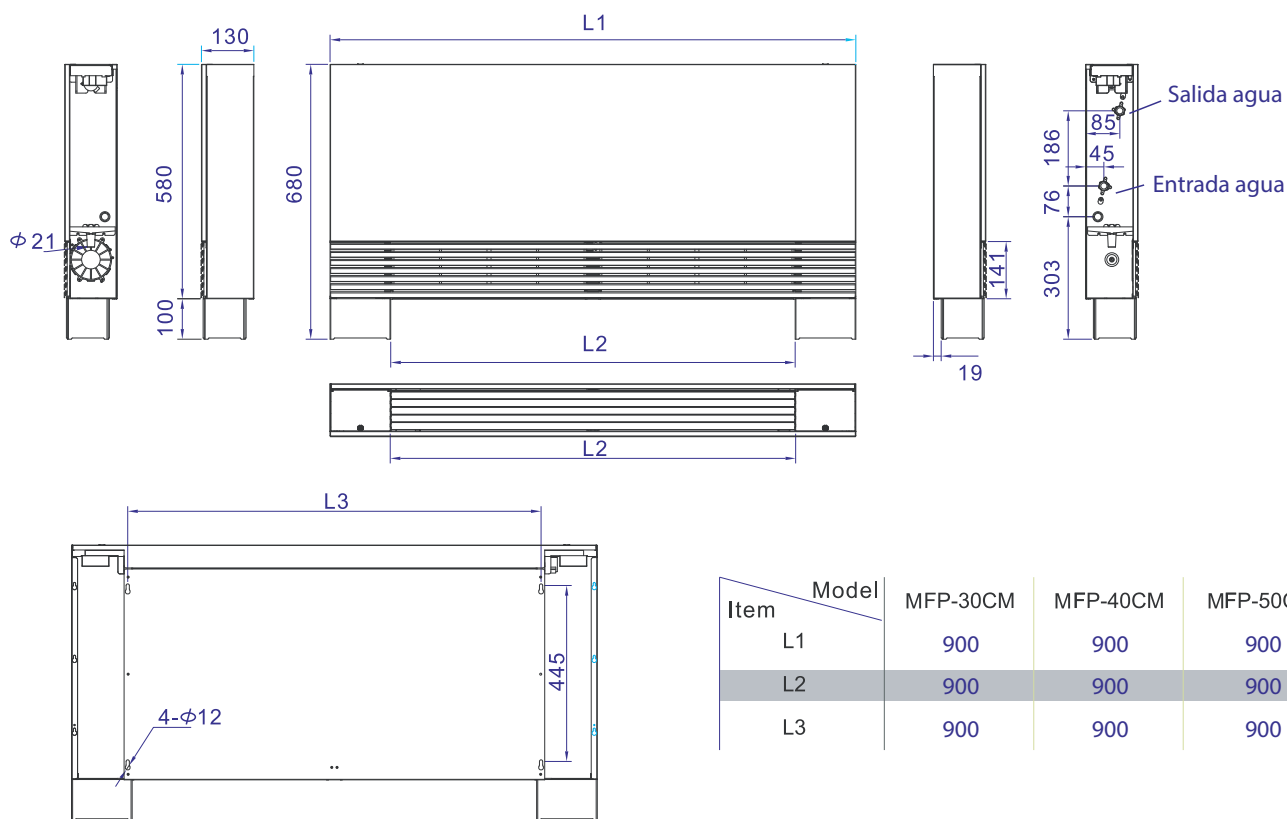

Calefacción(3)

Temperatura de entrada del aire: 20°C

Temperatura de entrada del agua: 50°C, Mismo caudal de agua que para la refrigeración

DIMENSIONES

Item	Model	MFP-30CM	MFP-40CM	MFP-50CM
L1		900	900	900
L2		900	900	900
L3		900	900	900